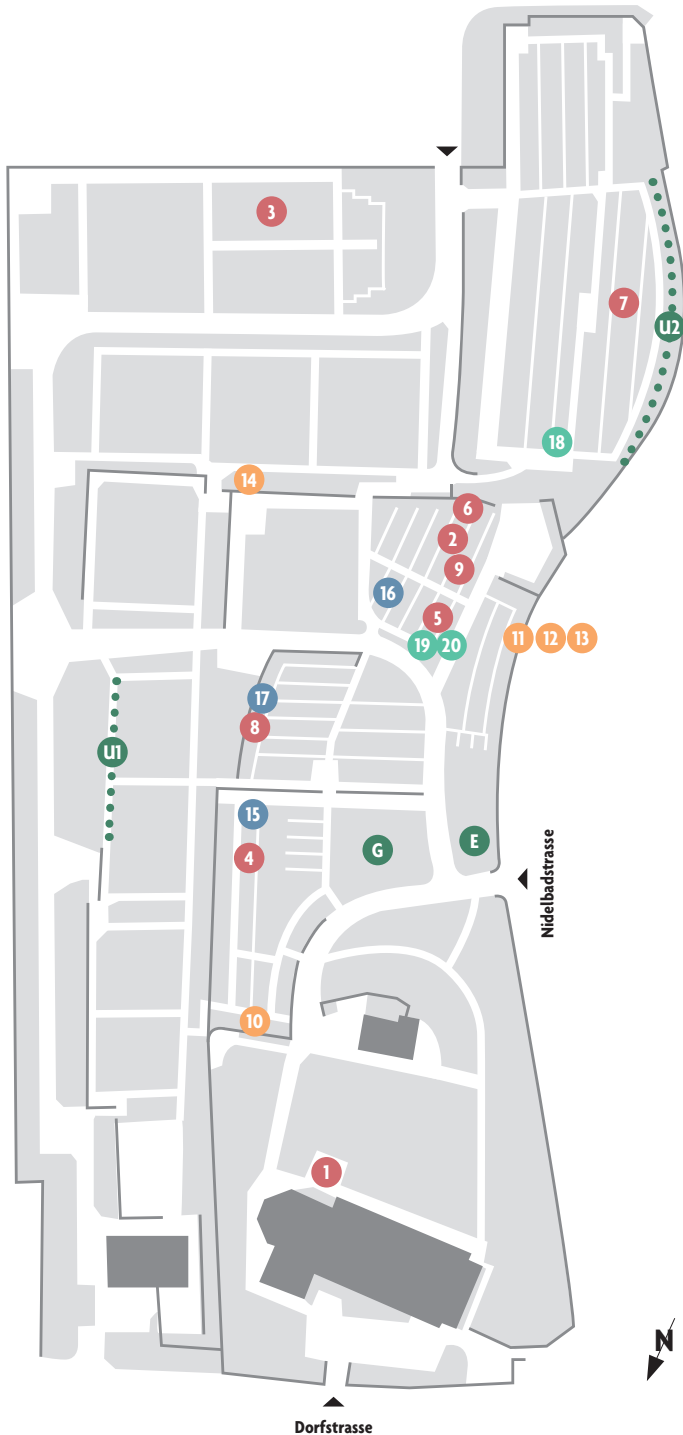

Übersichtsplan

- | | |
|-------------------------------|--|
| 1 Conrad Ferdinand Meyer | 15 Henri Naville |
| 2 Thomas Mann Familie | 16 Rudolf Farner |
| 3 Golo Mann | 17 Pierre Arnold |
| 4 Emil Huber | 18 Adolf Hanslin |
| 5 Ernst Hafter | 19 Gustav Däniker |
| 6 Gottlieb Binder | 20 Gustav Albert Däniker |
| 7 Friedrich Wilhelm Foerster | |
| 8 Erika Streit | G Gemeinschaftsgrab |
| 9 Gert Westphal | U1 Urnentafelwand I |
| 10 Verena Conzett | U2 Urnentafelwand II |
| 11 Rudolf Sprüngli-Ammann | E Engelskindergrab und
Kindergräber |
| 12 David Robert Sprüngli-Baud | |
| 13 Richard Robert Sprüngli | |
| 14 Rudolph Robert Sprüngli | |